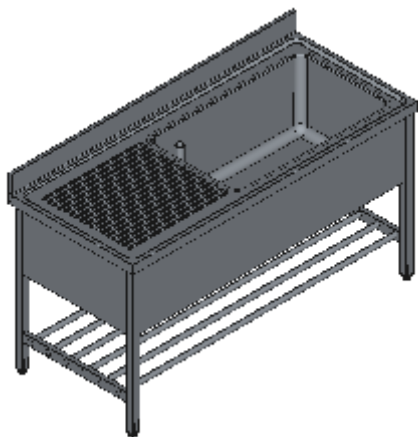

LAVAPENTOLE APERTO UNA VASCA DX SGOCCIOLATOIO TELAIO GRIGLIATO-LINEA STANDARD

Lavelli professionali in acciaio inox su gambe robusti e affidabili. Realizzato interamente in acciaio inox Aisi 304 finitura Scotch Brite con saldatura a Tig e saldatura a Punti. Piano superiore spessore 50mm con angoli saldati e alzatina raggiata 100x20mm ricavata in piega, involucro di contenimento acqua stampato anti-gocciolamento, spessore lamiera 1 mm. Le vasche sono progettate per consentire una facile e veloce pulizia, presentano il fondo inclinato verso lo scarico e angoli perfettamente raggiati, tubo di troppopieno con filtro e piletta di scarico di serie. Struttura è realizzata su gambe in tubolare 40x40x1.2mm con piedini inox regolabili (altezza al piano 860-910mm). Nella parte inferiore telaio di rinforzo in tubolare \varnothing 30x1.2mm. Ripiani e pannelli rinforzati con pieghe salva mani su tutti i bordi per una maggiore sicurezza dell'operatore. Accessori, viteria e piedini sono in acciaio inox. A richiesta: -Piano con lamiera da 1.5 o 2mm. - Realizzazioni speciali su misura o disegno. -Prodotto fornito smontato con volumi di trasporto ridotti fino all'80%.