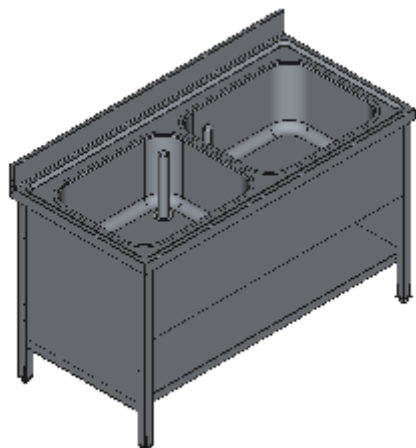

## LAVELLO ARMADIATO DUE VASCHE APERTO FRONTALMENTE-LINEA STANDARD

Lavelli professionali in acciaio inox su gambe robusti e affidabili. Realizzato interamente in acciaio inox Aisi 304 finitura Scotch Brite con saldatura a Tig e saldatura a Punti. Piano superiore spessore 50mm con angoli saldati e alzatina raggiata 100x20mm ricavata in piega, vaso di contenimento acqua stampato anti-gocciolamento, spessore lamiera 1 mm. Le vasche sono progettate per consentire una facile e veloce pulizia, presentano il fondo inclinato verso lo scarico e angoli perfettamente raggiati, tubo di troppopieno con filtro e piletta di scarico di serie. Struttura realizzata su gambe in tubolare 40x40x1.2mm con piedini inox regolabili (altezza al piano 860-910mm). Ripiani e pannelli rinforzati con pieghe salva mani su tutti i bordi per una maggiore sicurezza dell'operatore. Accessori, viteria e piedini sono in acciaio inox. A richiesta: -Piano con lamiera da 1.5 o 2mm. -Realizzazioni speciali con vasche su misura o disegno. -Vasche con cesti forati. -Prodotto fornito smontato con volumi di trasporto ridotti fino all'80%.