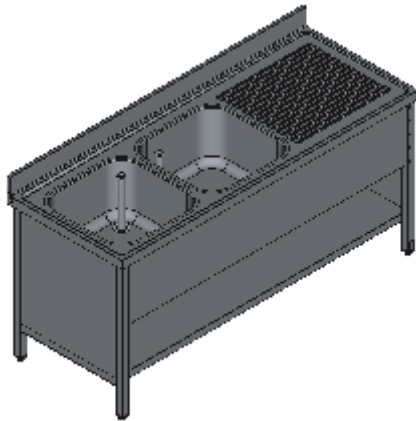

## LAVELLO ARMADIATO DUE VASCHE SX SGOCCIOLATOIO APERTO FRONTALMENTE- LINEA STANDARD

Lavelli professionali in acciaio inox su gambe robusti e affidabili. Realizzato interamente in acciaio inox Aisi 304 finitura Scotch Brite con saldatura a Tig e saldatura a Punti. Piano superiore spessore 50mm con angoli saldati e alzatina raggiata 100x20mm ricavata in piega, involucro di contenimento acqua stampato anti-gocciolamento, spessore lamiera 1 mm. Le vasche sono progettate per consentire una facile e veloce pulizia, presentano il fondo inclinato verso lo scarico e angoli perfettamente raggiati, tubo di troppopieno con filtro e piletta di scarico di serie. Struttura realizzata su gambe in tubolare 40x40x1.2mm con piedini inox regolabili (altezza al piano 860-910mm). Ripiani e pannelli rinforzati con pieghe salva mani su tutti i bordi per una maggiore sicurezza dell'operatore. Accessori, viteria e piedini sono in acciaio inox. A richiesta: -Piano con lamiera da 1.5 o 2mm. -Realizzazioni speciali con vasche su misura o disegno. -Vasche con cesti forati. -Prodotto fornito smontato con volumi di trasporto ridotti fino all'80%.