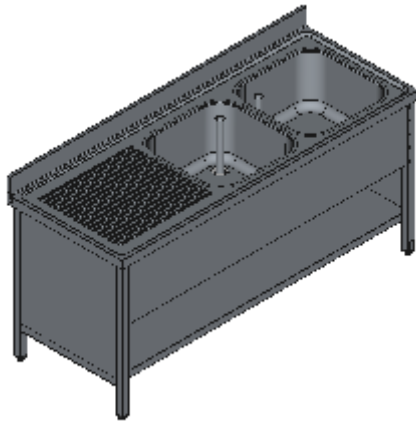

## LAVELLO ARMADIATO DUE VASCHE DX SGOCCIOLATOIO APERTO FRONTALMENTE- LINEA STANDARD

Lavelli professionali in acciaio inox su gambe robusti e affidabili. Realizzato interamente in acciaio inox Aisi 304 finitura Scotch Brite con saldatura a Tig e saldatura a Punti. Piano superiore spessore 50mm con angoli saldati e alzatina raggiata 100x20mm ricavata in piega, involucro di contenimento acqua stampato anti-gocciolamento, spessore lamiera 1 mm. Le vasche sono progettate per consentire una facile e veloce pulizia, presentano il fondo inclinato verso lo scarico e angoli perfettamente raggiati, tubo di troppopieno con filtro e piletta di scarico di serie. Struttura realizzata su gambe in tubolare 40x40x1.2mm con piedini inox regolabili (altezza al piano 860-910mm). Ripiani e pannelli rinforzati con pieghe salva mani su tutti i bordi per una maggiore sicurezza dell'operatore. Accessori, viteria e piedini sono in acciaio inox. A richiesta: -Piano con lamiera da 1.5 o 2mm. -Realizzazioni speciali con vasche su misura o disegno. -Vasche con cesti forati. -Prodotto fornito smontato con volumi di trasporto ridotti fino all'80%.