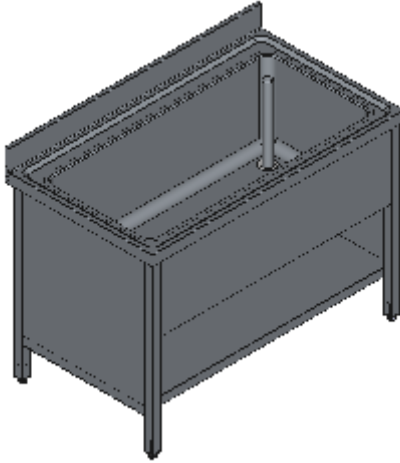

## LAVAPENTOLE ARMADIATO UNA VASCA APERTO FRONTALMENTE-LINEA STANDARD

Lavelli professionali in acciaio inox su gambe robusti e affidabili. Realizzato interamente in acciaio inox Aisi 304 finitura Scotch Brite con saldatura a Tig e saldatura a Punti. Piano superiore spessore 50mm con angoli saldati e alzatina raggiata 100x20mm ricavata in piega, involucro di contenimento acqua stampato anti-gocciolamento, spessore lamiera 1 mm. Le vasche sono progettate per consentire una facile e veloce pulizia, presentano il fondo inclinato verso lo scarico e angoli perfettamente raggiati, tubo di troppopieno con filtro e piletta di scarico di serie. Struttura realizzata su gambe in tubolare 40x40x1.2mm con piedini inox regolabili (altezza al piano 860-910mm). Ripiani e pannelli rinforzati con pieghe salva mani su tutti i bordi per una maggiore sicurezza dell'operatore. Accessori, viteria e piedini sono in acciaio inox. A richiesta: -Piano con lamiera da 1.5 o 2mm. -Realizzazioni speciali con vasche su misura o disegno. -Vasche con cesti forati. -Prodotto fornito smontato con volumi di trasporto ridotti fino all'80%.