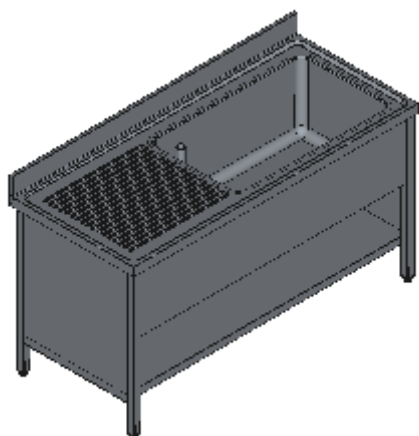

## LAVAPENTOLE ARMADIATO UNA VASCA DX SGOCCIOLATOIO APERTO FRONTALMENTE- LINEA STANDARD

Lavelli professionali in acciaio inox su gambe robusti e affidabili. Realizzato interamente in acciaio inox Aisi 304 finitura Scotch Brite con saldatura a Tig e saldatura a Punti. Piano superiore spessore 50mm con angoli saldati e alzatina raggiata 100x20mm ricavata in piega, involucro di contenimento acqua stampato anti-gocciolamento, spessore lamiera 1 mm. Le vasche sono progettate per consentire una facile e veloce pulizia, presentano il fondo inclinato verso lo scarico e angoli perfettamente raggiati, tubo di troppopieno con filtro e piletta di scarico di serie. Struttura realizzata su gambe in tubolare 40x40x1.2mm con piedini inox regolabili (altezza al piano 860-910mm). Ripiani e pannelli rinforzati con pieghe salva mani su tutti i bordi per una maggiore sicurezza dell'operatore. Accessori, viteria e piedini sono in acciaio inox. A richiesta: -Piano con lamiera da 1.5 o 2mm. -Realizzazioni speciali con vasche su misura o disegno. -Vasche con cesti forati. -Prodotto fornito smontato con volumi di trasporto ridotti fino all'80%.