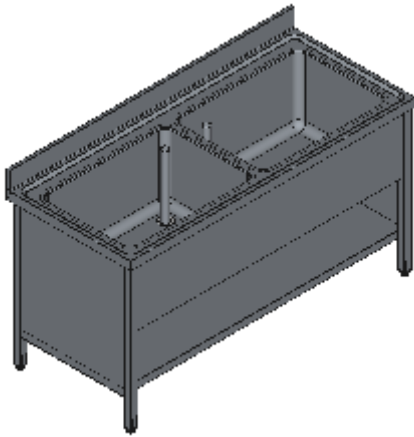

LAVAPENTOLE ARMADIATO DUE VASCHE APERTO FRONTALMENTE-LINEA STANDARD

Lavelli professionali in acciaio inox su gambe robusti e affidabili. Realizzato interamente in acciaio inox Aisi 304 finitura Scotch Brite con saldatura a Tig e saldatura a Punti. Piano superiore spessore 50mm con angoli saldati e alzatina raggiata 100x20mm ricavata in piega, involucro di contenimento acqua stampato anti-gocciolamento, spessore lamiera 1 mm. Le vasche sono progettate per consentire una facile e veloce pulizia, presentano il fondo inclinato verso lo scarico e angoli perfettamente raggiati, tubo di troppopieno con filtro e piletta di scarico di serie. Struttura realizzata su gambe in tubolare 40x40x1.2mm con piedini inox regolabili (altezza al piano 860-910mm). Ripiani e pannelli rinforzati con pieghe salva mani su tutti i bordi per una maggiore sicurezza dell'operatore. Accessori, viteria e piedini sono in acciaio inox. A richiesta: -Piano con lamiera da 1.5 o 2mm. -Realizzazioni speciali con vasche su misura o disegno. -Vasche con cesti forati. -Prodotto fornito smontato con volumi di trasporto ridotti fino all'80%.