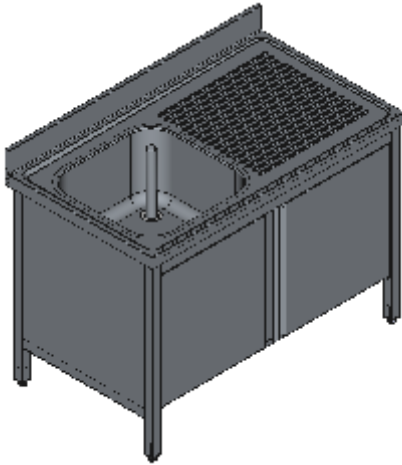

LAVELLO ARMADIATO UNA VASCA SX SGOCCIOLATOIO DOPPIA PORTA BATTENTE- LINEA STANDARD

Lavelli professionali in acciaio inox su gambe robusti e affidabili. Realizzato interamente in acciaio inox Aisi 304 finitura Scotch Brite con saldatura a Tig e saldatura a Punti. Piano superiore spessore 50mm con angoli saldati e alzatina raggiata 100x20mm ricavata in piega, involucro di contenimento acqua stampato anti-gocciolamento, spessore lamiera 1 mm. Le vasche sono progettate per consentire una facile e veloce pulizia, presentano il fondo inclinato verso lo scarico e angoli perfettamente raggiati, tubo di troppopieno con filtro e piletta di scarico di serie. Struttura realizzata su gambe in tubolare 40x40x1.2mm con piedini inox regolabili (altezza al piano 860-910mm). Porte a battente tamburate posteriormente, rotazione su perno inox e maniglia ergonomica integrata tramite piegatura. Ripiani e pannelli rinforzati con pieghe salva mani su tutti i bordi per una maggiore sicurezza dell'operatore. Accessori, viteria e piedini sono in acciaio inox. A richiesta: -Piano con lamiera da 1.5 o 2mm. -Realizzazioni speciali con vasche su misura o disegno. -Vasche con cesti forati. -Prodotto fornito smontato con volumi di trasporto ridotti fino all'80%.