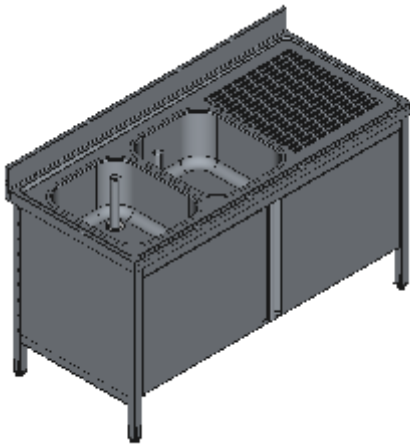

LAVELLO ARMADIATO DUE VASCHE SX SGOCCIOLATOIO DOPPIA PORTA BATTENTE- LINEA STANDARD

Lavelli professionali in acciaio inox su gambe robusti e affidabili. Realizzato interamente in acciaio inox Aisi 304 finitura Scotch Brite con saldatura a Tig e saldatura a Punti. Piano superiore spessore 50mm con angoli saldati e alzatina raggiata 100x20mm ricavata in piega, involucro di contenimento acqua stampato anti-gocciolamento, spessore lamiera 1 mm. Le vasche sono progettate per consentire una facile e veloce pulizia, presentano il fondo inclinato verso lo scarico e angoli perfettamente raggiati, tubo di troppopieno con filtro e piletta di scarico di serie. Struttura realizzata su gambe in tubolare 40x40x1.2mm con piedini inox regolabili (altezza al piano 860-910mm). Porte a battente tamburate posteriormente, rotazione su perno inox e maniglia ergonomica integrata tramite piegatura. Ripiani e pannelli rinforzati con pieghe salva mani su tutti i bordi per una maggiore sicurezza dell'operatore. Accessori, viteria e piedini sono in acciaio inox. A richiesta: -Piano con lamiera da 1.5 o 2mm. -Realizzazioni speciali con vasche su misura o disegno. -Vasche con cesti forati. -Prodotto fornito smontato con volumi di trasporto ridotti fino all'80%.