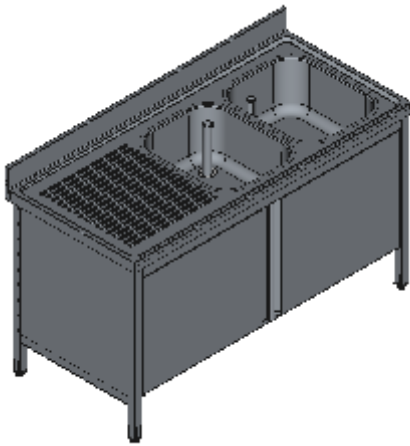

## LAVELLO ARMADIATO DUE VASCHE DX SGOCCIOLATOIO DOPPIA PORTA BATTENTE- LINEA STANDARD

Lavelli professionali in acciaio inox su gambe robusti e affidabili. Realizzato interamente in acciaio inox Aisi 304 finitura Scotch Brite con saldatura a Tig e saldatura a Punti. Piano superiore spessore 50mm con angoli saldati e alzatina raggiata 100x20mm ricavata in piega, involucro di contenimento acqua stampato anti-gocciolamento, spessore lamiera 1 mm. Le vasche sono progettate per consentire una facile e veloce pulizia, presentano il fondo inclinato verso lo scarico e angoli perfettamente raggiati, tubo di troppopieno con filtro e piletta di scarico di serie. Struttura realizzata su gambe in tubolare 40x40x1.2mm con piedini inox regolabili (altezza al piano 860-910mm). Porte a battente tamburate posteriormente, rotazione su perno inox e maniglia ergonomica integrata tramite piegatura. Ripiani e pannelli rinforzati con pieghe salva mani su tutti i bordi per una maggiore sicurezza dell'operatore. Accessori, viteria e piedini sono in acciaio inox. A richiesta: -Piano con lamiera da 1.5 o 2mm. -Realizzazioni speciali con vasche su misura o disegno. -Vasche con cesti forati. -Prodotto fornito smontato con volumi di trasporto ridotti fino all'80%.