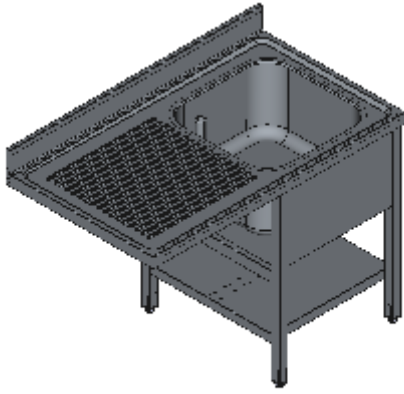

LAVELLO APERTO UNA VASCA DX SGOCCIOLATOIO CON RIPIANO VANO LAVASTOVIGLIE-LINEA STANDARD

Lavelli professionali in acciaio inox su gambe robusti e affidabili. Realizzato interamente in acciaio inox Aisi 304 finitura Scotch Brite con saldatura a Tig e saldatura a Punti. Piano superiore spessore 50mm con angoli saldati e alzatina raggiata 100x20mm ricavata in piega, involucro di contenimento acqua stampato anti-gocciolamento, spessore lamiera 1 mm. Le vasche sono progettate per consentire una facile e veloce pulizia, presentano il fondo inclinato verso lo scarico e angoli perfettamente raggiati, tubo di troppopieno con filtro e piletta di scarico di serie. Struttura è realizzata su gambe in tubolare 40x40x1.2mm con piedini inox regolabili (altezza al piano 860-910mm). Vano tecnico per lavastoviglie lunghezza 600mm. Ripiani e pannelli rinforzati con pieghe salva mani su tutti i bordi per una maggiore sicurezza dell'operatore. Accessori, viteria e piedini sono in acciaio inox. A richiesta: -Piano con lamiera da 1.5 o 2mm. - Realizzazioni speciali su misura o disegno. -Prodotto fornito smontato con volumi di trasporto ridotti fino all'80%.