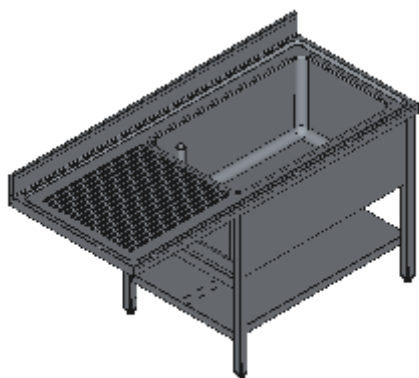

LAVAPENTOLE APERTO UNA VASCA DX SGOCCIOLATOIO CON RIPIANO VANO LAVASTOVIGLIE-LINEA STANDARD

Lavelli professionali in acciaio inox su gambe robusti e affidabili. Realizzato interamente in acciaio inox Aisi 304 finitura Scotch Brite con saldatura a Tig e saldatura a Punti. Piano superiore spessore 50mm con angoli saldati e alzatina raggiata 100x20mm ricavata in piega, involucro di contenimento acqua stampato anti-gocciolamento, spessore lamiera 1 mm. Le vasche sono progettate per consentire una facile e veloce pulizia, presentano il fondo inclinato verso lo scarico e angoli perfettamente raggiati, tubo di troppopieno con filtro e piletta di scarico di serie. Struttura è realizzata su gambe in tubolare 40x40x1.2mm con piedini inox regolabili (altezza al piano 860-910mm). Vano tecnico per lavastoviglie lunghezza 600mm. Ripiani e pannelli rinforzati con pieghe salva mani su tutti i bordi per una maggiore sicurezza dell'operatore. Accessori, viteria e piedini sono in acciaio inox. A richiesta: -Piano con lamiera da 1.5 o 2mm. - Realizzazioni speciali su misura o disegno. -Prodotto fornito smontato con volumi di trasporto ridotti fino all'80%.