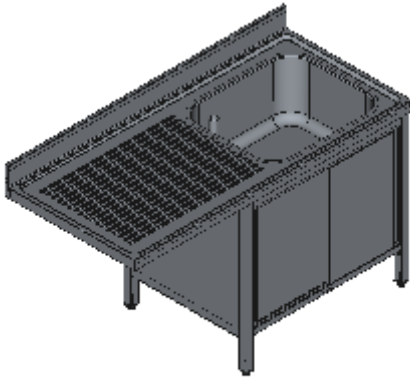

LAVELLO ARMADIATO UNA VASCA DX SGOCCIOLATOIO PORTE SCORREVOLI VANO LAVASTOVIGLIE-LINEA STANDARD

Lavelli professionali in acciaio inox su gambe robusti e affidabili. Realizzato interamente in acciaio inox Aisi 304 finitura Scotch Brite con saldatura a Tig e saldatura a Punti. Piano superiore spessore 50mm con angoli saldati e alzatina raggiata 100x20mm ricavata in piega, involucro di contenimento acqua stampato anti-gocciolamento, spessore lamiera 1 mm. Le vasche sono progettate per consentire una facile e veloce pulizia, presentano il fondo inclinato verso lo scarico e angoli perfettamente raggiati, tubo di troppopieno con filtro e piletta di scarico di serie. Struttura realizzata su gambe in tubolare 40x40x1.2mm con piedini inox regolabili (altezza al piano 860-910mm). Vano tecnico per lavastoviglie lunghezza 600mm. Porte scorrevoli tamburate posteriormente con sistema a doppia guida per una lunga durata e uno scorrimento ottimale, maniglia ergonomica integrata tramite piegatura. Ripiani e pannelli rinforzati con pieghe salva mani su tutti i bordi per una maggiore sicurezza dell'operatore. Accessori, viteria e piedini sono in acciaio inox. A richiesta: -Piano con lamiera da 1.5 o 2mm. -Realizzazioni speciali con vasche su misura o disegno. -Vasche con cesti forati. -Prodotto fornito smontato con volumi di trasporto ridotti fino all'80%.