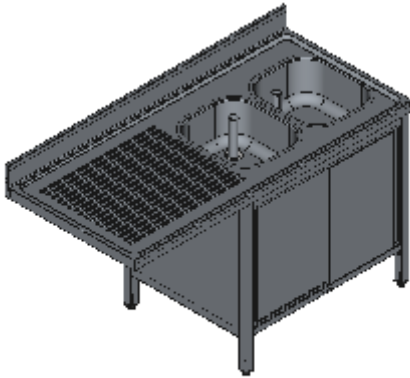

## LAVELLO ARMADIATO DUE VASCHE DX SGOCCIOLATOIO PORTE SCORREVOLI VANO LAVASTOVIGLIE-LINEA STANDARD

Lavelli professionali in acciaio inox su gambe robusti e affidabili. Realizzato interamente in acciaio inox Aisi 304 finitura Scotch Brite con saldatura a Tig e saldatura a Punti. Piano superiore spessore 50mm con angoli saldati e alzatina raggiata 100x20mm ricavata in piega, involucro di contenimento acqua stampato anti-gocciolamento, spessore lamiera 1 mm. Le vasche sono progettate per consentire una facile e veloce pulizia, presentano il fondo inclinato verso lo scarico e angoli perfettamente raggiati, tubo di troppopieno con filtro e piletta di scarico di serie. Struttura realizzata su gambe in tubolare 40x40x1.2mm con piedini inox regolabili (altezza al piano 860-910mm). Vano tecnico per lavastoviglie lunghezza 600mm. Porte scorrevoli tamburate posteriormente con sistema a doppia guida per una lunga durata e uno scorrimento ottimale, maniglia ergonomica integrata tramite piegatura. Ripiani e pannelli rinforzati con pieghe salva mani su tutti i bordi per una maggiore sicurezza dell'operatore. Accessori, viteria e piedini sono in acciaio inox. A richiesta: -Piano con lamiera da 1.5 o 2mm. -Realizzazioni speciali con vasche su misura o disegno. -Vasche con cesti forati. -Prodotto fornito smontato con volumi di trasporto ridotti fino all'80%.