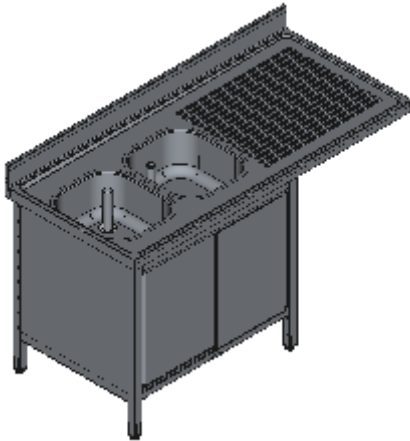

LAVELLO ARMADIATO DUE VASCHE SX SGOCCIOLATOIO PORTE SCORREVOLI VANO LAVASTOVIGLIE-LINEA STANDARD

Lavelli professionali in acciaio inox su gambe robusti e affidabili. Realizzato interamente in acciaio inox Aisi 304 finitura Scotch Brite con saldatura a Tig e saldatura a Punti. Piano superiore spessore 50mm con angoli saldati e alzatina raggiata 100x20mm ricavata in piega, involucro di contenimento acqua stampato anti-gocciolamento, spessore lamiera 1 mm. Le vasche sono progettate per consentire una facile e veloce pulizia, presentano il fondo inclinato verso lo scarico e angoli perfettamente raggiati, tubo di troppo pieno con filtro e piletta di scarico di serie. Struttura realizzata su gambe in tubolare 40x40x1.2mm con piedini inox regolabili (altezza al piano 860-910mm). Vano tecnico per lavastoviglie lunghezza 600mm. Porte scorrevoli tamburate posteriormente con sistema a doppia guida per una lunga durata e uno scorrimento ottimale, maniglia ergonomica integrata tramite piegatura. Ripiani e pannelli rinforzati con pieghe salva mani su tutti i bordi per una maggiore sicurezza dell'operatore. Accessori, viteria e piedini sono in acciaio inox. A richiesta: -Piano con lamiera da 1.5 o 2mm. -Realizzazioni speciali con vasche su misura o disegno. -Vasche con cesti forati. -Prodotto fornito smontato con volumi di trasporto ridotti fino all'80%.