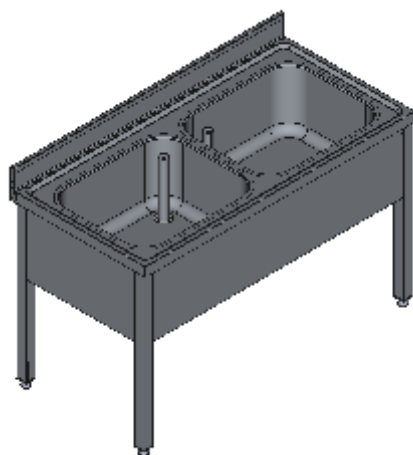

LAVELLO APERTO DUE VASCHE-LINEA QUALITY

Lavelli professionali in acciaio inox su gambe, costruiti per durare ed essere utilizzati nelle condizioni più difficili. Realizzato interamente in acciaio inox Aisi 304 finitura Scotch Brite con saldatura a Tig e saldatura a Punti. Piano superiore spessore 50mm con angoli saldati e alzatina raggiata 100x20mm ricavata in piega (tamburata posteriormente), vaso di contenimento acqua stampato anti-gocciolamento, spessore lamiera 1 mm. Le vasche sono progettate per consentire una facile e veloce pulizia, presentano il fondo inclinato verso lo scarico e angoli perfettamente raggiati, tubo di troppopieno con filtro e piletta di scarico di serie. Per garantire la massima rigidità e un telaio indeformabile, anche con carichi pesanti la struttura è realizzata su gambe in tubolare 50x50x1.2mm con piedini inox regolabili (altezza al piano 860-930mm). Ripiani e pannelli rinforzati con pieghe salva mani su tutti i bordi per una maggiore sicurezza dell'operatore. Accessori, viteria e piedini sono in acciaio inox. A richiesta: -Piano con lamiera da 1.5 o 2mm. -Realizzazioni speciali su misura o disegno. -Prodotto fornito smontato con volumi di trasporto ridotti fino all'80%.