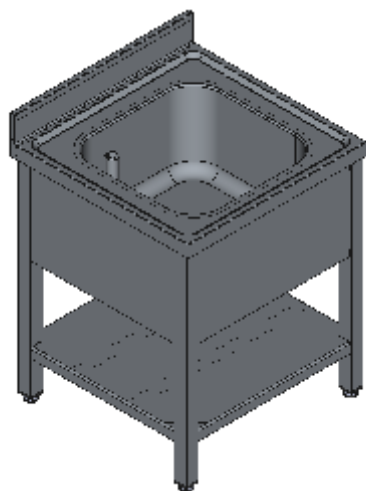

LAVELLO APERTO UNA VASCA CON RIPIANO- LINEA QUALITY

Lavelli professionali in acciaio inox su gambe, costruiti per durare ed essere utilizzati nelle condizioni più difficili. Realizzato interamente in acciaio inox Aisi 304 finitura Scotch Brite con saldatura a Tig e saldatura a Punti. Piano superiore spessore 50mm con angoli saldati e alzatina raggiata 100x20mm ricavata in piega (tamburata posteriormente), vaso di contenimento acqua stampato anti-gocciolamento, spessore lamiera 1 mm. Le vasche sono progettate per consentire una facile e veloce pulizia, presentano il fondo inclinato verso lo scarico e angoli perfettamente raggiati, tubo di troppopieno con filtro e piletta di scarico di serie. Per garantire la massima rigidità e un telaio indeformabile, anche con carichi pesanti la struttura è realizzata su gambe in tubolare 50x50x1.2mm con piedini inox regolabili (altezza al piano 860-930mm). Ripiani e pannelli rinforzati con pieghe salva mani su tutti i bordi per una maggiore sicurezza dell'operatore. Accessori, viteria e piedini sono in acciaio inox. A richiesta: -Piano con lamiera da 1.5 o 2mm. -Realizzazioni speciali su misura o disegno. -Prodotto fornito smontato con volumi di trasporto ridotti fino all'80%.