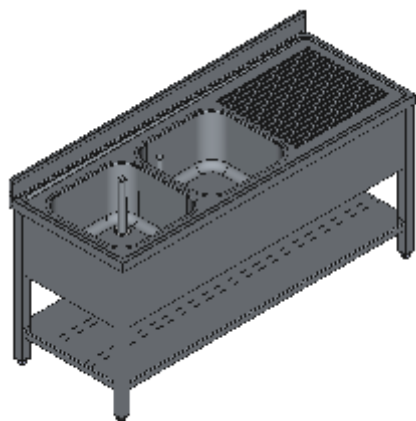

LAVELLO APERTO DUE VASCHE SX SGOCCIOLATOIO CON RIPIANO-LINEA QUALITY

Lavelli professionali in acciaio inox su gambe, costruiti per durare ed essere utilizzati nelle condizioni più difficili. Realizzato interamente in acciaio inox Aisi 304 finitura Scotch Brite con saldatura a Tig e saldatura a Punti. Piano superiore spessore 50mm con angoli saldati e alzatina raggiata 100x20mm ricavata in piega (tamburata posteriormente), vaso di contenimento acqua stampato anti-gocciolamento, spessore lamiera 1 mm. Le vasche sono progettate per consentire una facile e veloce pulizia, presentano il fondo inclinato verso lo scarico e angoli perfettamente raggiati, tubo di troppopieno con filtro e piletta di scarico di serie. Per garantire la massima rigidità e un telaio indeformabile, anche con carichi pesanti la struttura è realizzata su gambe in tubolare 50x50x1.2mm con piedini inox regolabili (altezza al piano 860-930mm). Ripiani e pannelli rinforzati con pieghe salva mani su tutti i bordi per una maggiore sicurezza dell'operatore. Accessori, viteria e piedini sono in acciaio inox. A richiesta: -Piano con lamiera da 1.5 o 2mm. -Realizzazioni speciali su misura o disegno. -Prodotto fornito smontato con volumi di trasporto ridotti fino all'80%.