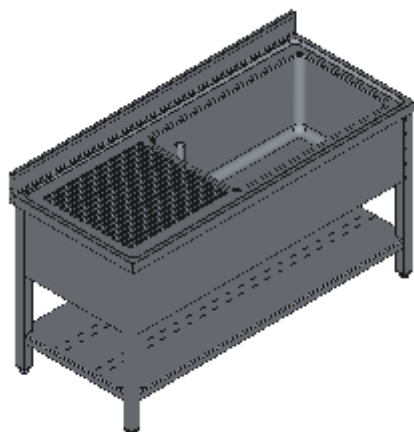

LAVAPENTOLE APERTO UNA VASCA DX SGOCCIOLATOIO CON RIPIANO-LINEA QUALITY

Lavelli professionali in acciaio inox su gambe, costruiti per durare ed essere utilizzati nelle condizioni più difficili. Realizzato interamente in acciaio inox Aisi 304 finitura Scotch Brite con saldatura a Tig e saldatura a Punti. Piano superiore spessore 50mm con angoli saldati e alzatina raggiata 100x20mm ricavata in piega (tamburata posteriormente), vaso di contenimento acqua stampato anti-gocciolamento, spessore lamiera 1 mm. Le vasche sono progettate per consentire una facile e veloce pulizia, presentano il fondo inclinato verso lo scarico e angoli perfettamente raggiati, tubo di troppopieno con filtro e piletta di scarico di serie. Per garantire la massima rigidità e un telaio indeformabile, anche con carichi pesanti la struttura è realizzata su gambe in tubolare 50x50x1.2mm con piedini inox regolabili (altezza al piano 860-930mm). Ripiani e pannelli rinforzati con pieghe salva mani su tutti i bordi per una maggiore sicurezza dell'operatore. Accessori, viteria e piedini sono in acciaio inox. A richiesta: -Piano con lamiera da 1.5 o 2mm. -Realizzazioni speciali su misura o disegno. -Prodotto fornito smontato con volumi di trasporto ridotti fino all'80%.