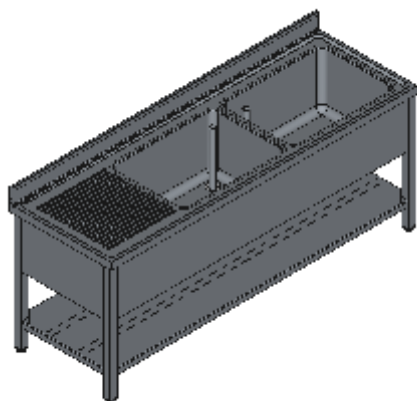

LAVAPENTOLE APERTO DUE VASCHE DX SGOCCIOLATOIO CON RIPIANO-LINEA QUALITY

Lavelli professionali in acciaio inox su gambe, costruiti per durare ed essere utilizzati nelle condizioni più difficili. Realizzato interamente in acciaio inox Aisi 304 finitura Scotch Brite con saldatura a Tig e saldatura a Punti. Piano superiore spessore 50mm con angoli saldati e alzatina raggiata 100x20mm ricavata in piega (tamburata posteriormente), involucro di contenimento acqua stampato anti-gocciolamento, spessore lamiera 1 mm. Le vasche sono progettate per consentire una facile e veloce pulizia, presentano il fondo inclinato verso lo scarico e angoli perfettamente raggiati, tubo di troppopieno con filtro e piletta di scarico di serie. Per garantire la massima rigidità e un telaio indeformabile, anche con carichi pesanti la struttura è realizzata su gambe in tubolare 50x50x1.2mm con piedini inox regolabili (altezza al piano 860-930mm). Ripiani e pannelli rinforzati con pieghe salva mani su tutti i bordi per una maggiore sicurezza dell'operatore. Accessori, viteria e piedini sono in acciaio inox. A richiesta: -Piano con lamiera da 1.5 o 2mm. -Realizzazioni speciali su misura o disegno. -Prodotto fornito smontato con volumi di trasporto ridotti fino all'80%.