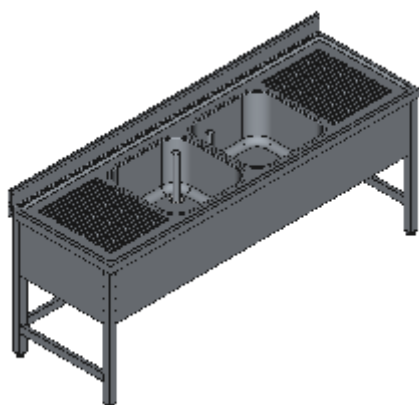

LAVELLO APERTO DUE VASCHE DUE SGOCCIOLATOI TELAIO C-LINEA QUALITY

Lavelli professionali in acciaio inox su gambe, costruiti per durare ed essere utilizzati nelle condizioni più difficili. Realizzato interamente in acciaio inox Aisi 304 finitura Scotch Brite con saldatura a Tig e saldatura a Punti. Piano superiore spessore 50mm con angoli saldati e alzatina raggiata 100x20mm ricavata in piega (tamburata posteriormente), vaso di contenimento acqua stampato anti-gocciolamento, spessore lamiera 1 mm. Le vasche sono progettate per consentire una facile e veloce pulizia, presentano il fondo inclinato verso lo scarico e angoli perfettamente raggiati, tubo di troppopieno con filtro e piletta di scarico di serie. Per garantire la massima rigidità e un telaio indeformabile, anche con carichi pesanti la struttura è realizzata su gambe in tubolare 50x50x1.2mm con piedini inox regolabili (altezza al piano 860-930mm). Nella parte inferiore telaio di rinforzo in tubolare 50x25x1.2mm. Ripiani e pannelli rinforzati con pieghe salva mani su tutti i bordi per una maggiore sicurezza dell'operatore. Accessori, viteria e piedini sono in acciaio inox. A richiesta: -Piano con lamiera da 1.5 o 2mm. -Realizzazioni speciali su misura o disegno. -Prodotto fornito smontato con volumi di trasporto ridotti fino all'80%.