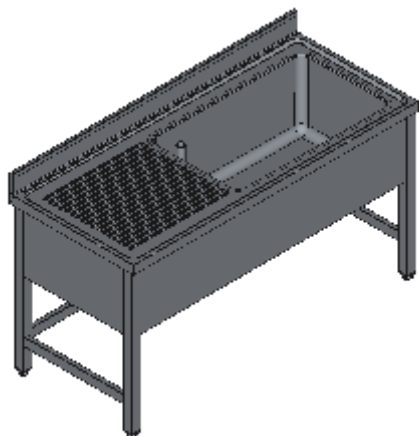

LAVAPENTOLE APERTO UNA VASCA DX SGOCCIOLATOIO TELAIO C-LINEA QUALITY

Lavelli professionali in acciaio inox su gambe, costruiti per durare ed essere utilizzati nelle condizioni più difficili. Realizzato interamente in acciaio inox Aisi 304 finitura Scotch Brite con saldatura a Tig e saldatura a Punti. Piano superiore spessore 50mm con angoli saldati e alzatina raggiata 100x20mm ricavata in piega (tamburata posteriormente), vaso di contenimento acqua stampato anti-gocciolamento, spessore lamiera 1 mm. Le vasche sono progettate per consentire una facile e veloce pulizia, presentano il fondo inclinato verso lo scarico e angoli perfettamente raggiati, tubo di troppopieno con filtro e piletta di scarico di serie. Per garantire la massima rigidità e un telaio indeformabile, anche con carichi pesanti la struttura è realizzata su gambe in tubolare 50x50x1.2mm con piedini inox regolabili (altezza al piano 860-930mm). Nella parte inferiore telaio di rinforzo in tubolare 50x25x1.2mm. Ripiani e pannelli rinforzati con pieghe salva mani su tutti i bordi per una maggiore sicurezza dell'operatore. Accessori, viteria e piedini sono in acciaio inox. A richiesta: -Piano con lamiera da 1.5 o 2mm. -Realizzazioni speciali su misura o disegno. -Prodotto fornito smontato con volumi di trasporto ridotti fino all'80%.