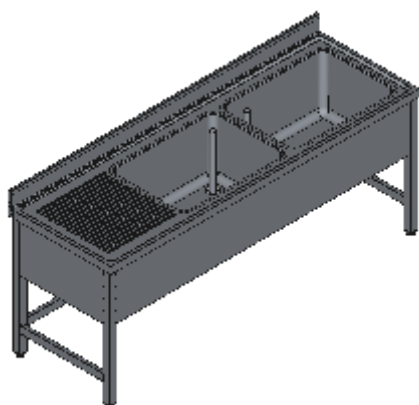

## LAVAPENTOLE APERTO DUE VASCHE DX SGOCCIOLATOIO TELAIO C-LINEA QUALITY

Lavelli professionali in acciaio inox su gambe, costruiti per durare ed essere utilizzati nelle condizioni più difficili. Realizzato interamente in acciaio inox Aisi 304 finitura Scotch Brite con saldatura a Tig e saldatura a Punti. Piano superiore spessore 50mm con angoli saldati e alzatina raggiata 100x20mm ricavata in piega (tamburata posteriormente), involucro di contenimento acqua stampato anti-gocciolamento, spessore lamiera 1 mm. Le vasche sono progettate per consentire una facile e veloce pulizia, presentano il fondo inclinato verso lo scarico e angoli perfettamente raggiati, tubo di troppopieno con filtro e piletta di scarico di serie. Per garantire la massima rigidità e un telaio indeformabile, anche con carichi pesanti la struttura è realizzata su gambe in tubolare 50x50x1.2mm con piedini inox regolabili (altezza al piano 860-930mm). Nella parte inferiore telaio di rinforzo in tubolare 50x25x1.2mm. Ripiani e pannelli rinforzati con pieghe salva mani su tutti i bordi per una maggiore sicurezza dell'operatore. Accessori, viteria e piedini sono in acciaio inox. A richiesta: -Piano con lamiera da 1.5 o 2mm. -Realizzazioni speciali su misura o disegno. -Prodotto fornito smontato con volumi di trasporto ridotti fino all'80%.