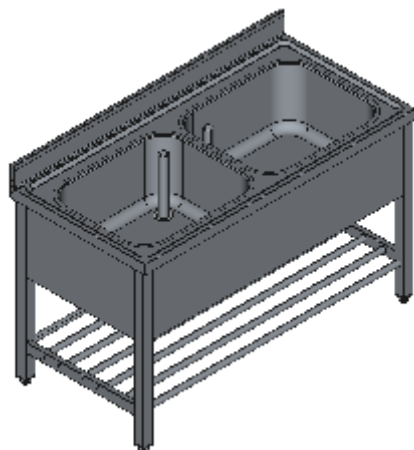

## LAVELLO APERTO DUE VASCHE TELAIO GRIGLIATO-LINEA QUALITY

Lavelli professionali in acciaio inox su gambe, costruiti per durare ed essere utilizzati nelle condizioni più difficili. Realizzato interamente in acciaio inox Aisi 304 finitura Scotch Brite con saldatura a Tig e saldatura a Punti. Piano superiore spessore 50mm con angoli saldati e alzatina raggiata 100x20mm ricavata in piega (tamburata posteriormente), vaso di contenimento acqua stampato anti-gocciolamento, spessore lamiera 1 mm. Le vasche sono progettate per consentire una facile e veloce pulizia, presentano il fondo inclinato verso lo scarico e angoli perfettamente raggiati, tubo di troppopieno con filtro e piletta di scarico di serie. Per garantire la massima rigidità e un telaio indeformabile, anche con carichi pesanti la struttura è realizzata su gambe in tubolare 50x50x1.2mm con piedini inox regolabili (altezza al piano 860-930mm). Nella parte inferiore telaio di rinforzo in tubolare ø30x1.2mm. Ripiani e pannelli rinforzati con pieghe salva mani su tutti i bordi per una maggiore sicurezza dell'operatore. Accessori, viteria e piedini sono in acciaio inox. A richiesta: -Piano con lamiera da 1.5 o 2mm. -Realizzazioni speciali su misura o disegno. -Prodotto fornito smontato con volumi di trasporto ridotti fino all'80%.