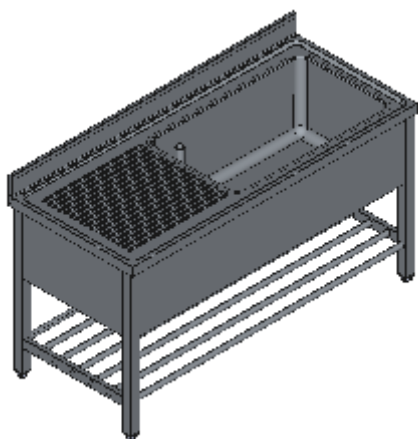

LAVAPENTOLE APERTO UNA VASCA DX SGOCCIOLATOIO TELAIO GRIGLIATO-LINEA QUALITY

Lavelli professionali in acciaio inox su gambe, costruiti per durare ed essere utilizzati nelle condizioni più difficili. Realizzato interamente in acciaio inox Aisi 304 finitura Scotch Brite con saldatura a Tig e saldatura a Punti. Piano superiore spessore 50mm con angoli saldati e alzatina raggiata 100x20mm ricavata in piega (tamburata posteriormente), invaso di contenimento acqua stampato anti-gocciolamento, spessore lamiera 1 mm. Le vasche sono progettate per consentire una facile e veloce pulizia, presentano il fondo inclinato verso lo scarico e angoli perfettamente raggiati, tubo di troppopieno con filtro e piletta di scarico di serie. Per garantire la massima rigidità e un telaio indeformabile, anche con carichi pesanti la struttura è realizzata su gambe in tubolare 50x50x1.2mm con piedini inox regolabili (altezza al piano 860-930mm). Nella parte inferiore telaio di rinforzo in tubolare $\varnothing 30 \times 1.2$ mm. Ripiani e pannelli rinforzati con pieghe salva mani su tutti i bordi per una maggiore sicurezza dell'operatore. Accessori, viteria e piedini sono in acciaio inox. A richiesta: -Piano con lamiera da 1.5 o 2mm. -Realizzazioni speciali su misura o disegno. -Prodotto fornito smontato con volumi di trasporto ridotti fino all'80%.