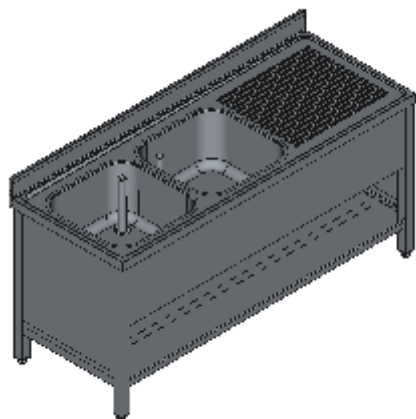

LAVELLO ARMADIATO DUE VASCHE SX SGOCCIOLATOIO APERTO FRONTALMENTE- LINEA QUALITY

Lavelli professionali in acciaio inox su gambe, costruiti per durare ed essere utilizzati nelle condizioni più difficili. Realizzato interamente in acciaio inox Aisi 304 finitura Scotch Brite con saldatura a Tig e saldatura a Punti. Piano superiore spessore 50mm con angoli saldati e alzatina raggiata 100x20mm ricavata in piega (tamburata posteriormente), invaso di contenimento acqua stampato anti-gocciolamento, spessore lamiera 1 mm. Le vasche sono progettate per consentire una facile e veloce pulizia, presentano il fondo inclinato verso lo scarico e angoli perfettamente raggiati, tubo di troppopieno con filtro e piletta di scarico di serie. Per garantire la massima rigidità e un telaio indeformabile, anche con carichi pesanti la struttura è realizzata su gambe in tubolare 50x50x1.2mm con piedini inox regolabili (altezza al piano 860-930mm). La parte inferiore è realizzata con gli angoli arrotondati e alzatina posteriore, in questo modo è possibile velocizzare le operazioni di pulizia ed evitare il deposito di sporco e batteri in posti inaccessibili. Ripiani e pannelli rinforzati con pieghe salva mani su tutti i bordi per una maggiore sicurezza dell'operatore. Accessori, viteria e piedini sono in acciaio inox. A richiesta: -Piano con lamiera da 1.5 o 2mm. -Realizzazioni con vasche speciali su misura o disegno. -Vasche con cesti forati.