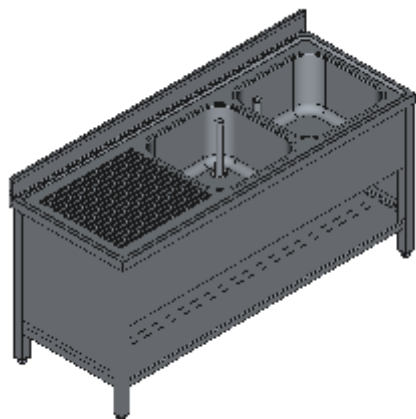

LAVELLO ARMADIATO DUE VASCHE DX SGOCCIOLATOIO APERTO FRONTALMENTE- LINEA QUALITY

Lavelli professionali in acciaio inox su gambe, costruiti per durare ed essere utilizzati nelle condizioni più difficili. Realizzato interamente in acciaio inox Aisi 304 finitura Scotch Brite con saldatura a Tig e saldatura a Punti. Piano superiore spessore 50mm con angoli saldati e alzatina raggiata 100x20mm ricavata in piega (tamburata posteriormente), invaso di contenimento acqua stampato anti-gocciolamento, spessore lamiera 1 mm. Le vasche sono progettate per consentire una facile e veloce pulizia, presentano il fondo inclinato verso lo scarico e angoli perfettamente raggiati, tubo di troppopieno con filtro e piletta di scarico di serie. Per garantire la massima rigidità e un telaio indeformabile, anche con carichi pesanti la struttura è realizzata su gambe in tubolare 50x50x1.2mm con piedini inox regolabili (altezza al piano 860-930mm). La parte inferiore è realizzata con gli angoli arrotondati e alzatina posteriore, in questo modo è possibile velocizzare le operazioni di pulizia ed evitare il deposito di sporco e batteri in posti inaccessibili. Ripiani e pannelli rinforzati con pieghe salva mani su tutti i bordi per una maggiore sicurezza dell'operatore. Accessori, viteria e piedini sono in acciaio inox. A richiesta: -Piano con lamiera da 1.5 o 2mm. -Realizzazioni con vasche speciali su misura o disegno. -Vasche con cesti forati.