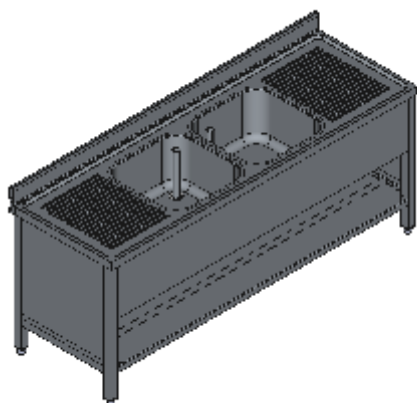

LAVELLO ARMADIATO DUE VASCHE DUE SGOCCIOLATOI APERTO FRONTALMENTE- LINEA QUALITY

Lavelli professionali in acciaio inox su gambe, costruiti per durare ed essere utilizzati nelle condizioni più difficili. Realizzato interamente in acciaio inox Aisi 304 finitura Scotch Brite con saldatura a Tig e saldatura a Punti. Piano superiore spessore 50mm con angoli saldati e alzatina raggiata 100x20mm ricavata in piega (tamburata posteriormente), invaso di contenimento acqua stampato anti-gocciolamento, spessore lamiera 1 mm. Le vasche sono progettate per consentire una facile e veloce pulizia, presentano il fondo inclinato verso lo scarico e angoli perfettamente raggiati, tubo di troppopieno con filtro e piletta di scarico di serie. Per garantire la massima rigidità e un telaio indeformabile, anche con carichi pesanti la struttura è realizzata su gambe in tubolare 50x50x1.2mm con piedini inox regolabili (altezza al piano 860-930mm). La parte inferiore è realizzata con gli angoli arrotondati e alzatina posteriore, in questo modo è possibile velocizzare le operazioni di pulizia ed evitare il deposito di sporco e batteri in posti inaccessibili. Ripiani e pannelli rinforzati con pieghe salva mani su tutti i bordi per una maggiore sicurezza dell'operatore. Accessori, viteria e piedini sono in acciaio inox. A richiesta: -Piano con lamiera da 1.5 o 2mm. -Realizzazioni con vasche speciali su misura o disegno. -Vasche con cesti forati.