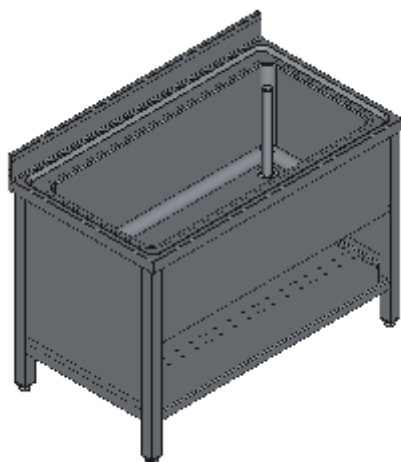

LAVAPENTOLE ARMADIATO UNA VASCA APERTO FRONTALMENTE-LINEA QUALITY

Lavelli professionali in acciaio inox su gambe, costruiti per durare ed essere utilizzati nelle condizioni più difficili. Realizzato interamente in acciaio inox Aisi 304 finitura Scotch Brite con saldatura a Tig e saldatura a Punti. Piano superiore spessore 50mm con angoli saldati e alzatina raggiata 100x20mm ricavata in piega (tamburata posteriormente), involucro di contenimento acqua stampato anti-gocciolamento, spessore lamiera 1 mm. Le vasche sono progettate per consentire una facile e veloce pulizia, presentano il fondo inclinato verso lo scarico e angoli perfettamente raggiati, tubo di troppopieno con filtro e piletta di scarico di serie. Per garantire la massima rigidità e un telaio indeformabile, anche con carichi pesanti la struttura è realizzata su gambe in tubolare 50x50x1.2mm con piedini inox regolabili (altezza al piano 860-930mm). La parte inferiore è realizzata con gli angoli arrotondati e alzatina posteriore, in questo modo è possibile velocizzare le operazioni di pulizia ed evitare il deposito di sporco e batteri in posti inaccessibili. Ripiani e pannelli rinforzati con pieghe salva mani su tutti i bordi per una maggiore sicurezza dell'operatore. Accessori, viteria e piedini sono in acciaio inox. A richiesta: -Piano con lamiera da 1.5 o 2mm. -Realizzazioni con vasche speciali su misura o disegno. -Vasche con cesti forati.