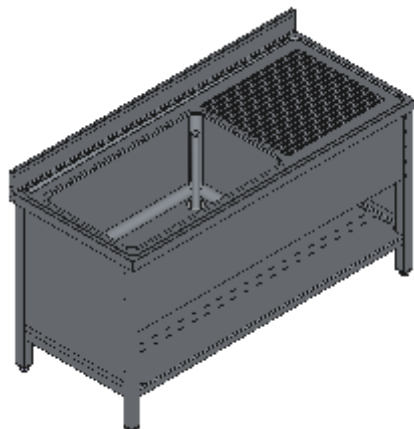

LAVAPENTOLE ARMADIATO UNA VASCA SX SGOCCIOLATOIO APERTO FRONTALMENTE- LINEA QUALITY

Lavelli professionali in acciaio inox su gambe, costruiti per durare ed essere utilizzati nelle condizioni più difficili. Realizzato interamente in acciaio inox Aisi 304 finitura Scotch Brite con saldatura a Tig e saldatura a Punti. Piano superiore spessore 50mm con angoli saldati e alzatina raggiata 100x20mm ricavata in piega (tamburata posteriormente), invaso di contenimento acqua stampato anti-gocciolamento, spessore lamiera 1 mm. Le vasche sono progettate per consentire una facile e veloce pulizia, presentano il fondo inclinato verso lo scarico e angoli perfettamente raggiati, tubo di troppopieno con filtro e piletta di scarico di serie. Per garantire la massima rigidità e un telaio indeformabile, anche con carichi pesanti la struttura è realizzata su gambe in tubolare 50x50x1.2mm con piedini inox regolabili (altezza al piano 860-930mm). La parte inferiore è realizzata con gli angoli arrotondati e alzatina posteriore, in questo modo è possibile velocizzare le operazioni di pulizia ed evitare il deposito di sporco e batteri in posti inaccessibili. Ripiani e pannelli rinforzati con pieghe salva mani su tutti i bordi per una maggiore sicurezza dell'operatore. Accessori, viteria e piedini sono in acciaio inox. A richiesta: -Piano con lamiera da 1.5 o 2mm. -Realizzazioni con vasche speciali su misura o disegno. -Vasche con cesti forati.