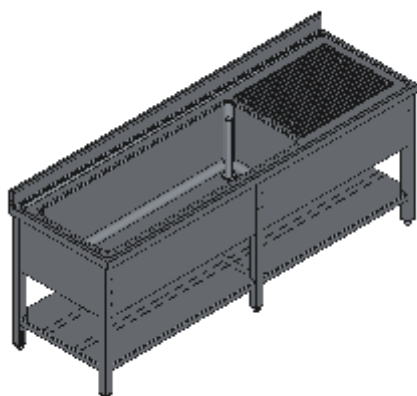

LAVAPENTOLE APERTO UNA VASCA SX SGOCCIOLATOIO CON RIPIANO-LINEA QUALITY

Lavelli professionali in acciaio inox su gambe, costruiti per durare ed essere utilizzati nelle condizioni più difficili. Realizzato interamente in acciaio inox Aisi 304 finitura Scotch Brite con saldatura a Tig e saldatura a Punti. Piano superiore spessore 50mm con angoli saldati e alzatina raggiata 100x20mm ricavata in piega (tamburata posteriormente), vaso di contenimento acqua stampato anti-gocciolamento, spessore lamiera 1 mm. Le vasche sono progettate per consentire una facile e veloce pulizia, presentano il fondo inclinato verso lo scarico e angoli perfettamente raggiati, tubo di troppopieno con filtro e piletta di scarico di serie. Per garantire la massima rigidità e un telaio indeformabile, anche con carichi pesanti la struttura è realizzata su gambe in tubolare 50x50x1.2mm con piedini inox regolabili (altezza al piano 860-930mm). Ripiani e pannelli rinforzati con pieghe salva mani su tutti i bordi per una maggiore sicurezza dell'operatore. Accessori, viteria e piedini sono in acciaio inox. A richiesta: -Piano con lamiera da 1.5 o 2mm. -Realizzazioni speciali su misura o disegno. -Prodotto fornito smontato con volumi di trasporto ridotti fino all'80%.