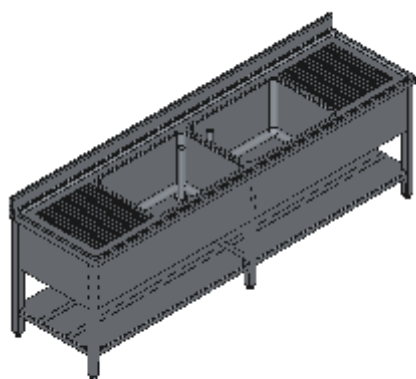

LAVAPENTOLE APERTO DUE VASCHE DUE SGOCCIOLATOI CON RIPIANO-LINEA QUALITY

Lavelli professionali in acciaio inox su gambe, costruiti per durare ed essere utilizzati nelle condizioni più difficili. Realizzato interamente in acciaio inox Aisi 304 finitura Scotch Brite con saldatura a Tig e saldatura a Punti. Piano superiore spessore 50mm con angoli saldati e alzatina raggiata 100x20mm ricavata in piega (tamburata posteriormente), vaso di contenimento acqua stampato anti-gocciolamento, spessore lamiera 1 mm. Le vasche sono progettate per consentire una facile e veloce pulizia, presentano il fondo inclinato verso lo scarico e angoli perfettamente raggiati, tubo di troppopieno con filtro e piletta di scarico di serie. Per garantire la massima rigidità e un telaio indeformabile, anche con carichi pesanti la struttura è realizzata su gambe in tubolare 50x50x1.2mm con piedini inox regolabili (altezza al piano 860-930mm). Ripiani e pannelli rinforzati con pieghe salva mani su tutti i bordi per una maggiore sicurezza dell'operatore. Accessori, viteria e piedini sono in acciaio inox. A richiesta: -Piano con lamiera da 1.5 o 2mm. -Realizzazioni speciali su misura o disegno. -Prodotto fornito smontato con volumi di trasporto ridotti fino all'80%.