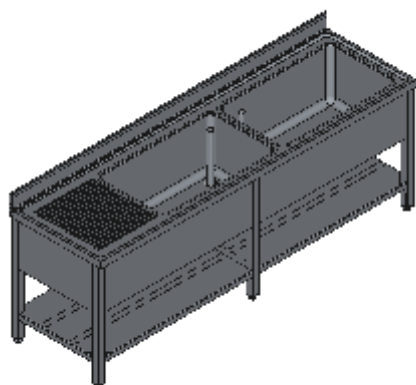

LAVAPENTOLE APERTO DUE VASCHE DX SGOCCIOLATOIO CON RIPIANO-LINEA QUALITY

Lavelli professionali in acciaio inox su gambe, costruiti per durare ed essere utilizzati nelle condizioni più difficili. Realizzato interamente in acciaio inox Aisi 304 finitura Scotch Brite con saldatura a Tig e saldatura a Punti. Piano superiore spessore 50mm con angoli saldati e alzatina raggiata 100x20mm ricavata in piega (tamburata posteriormente), involucro di contenimento acqua stampato anti-gocciolamento, spessore lamiera 1 mm. Le vasche sono progettate per consentire una facile e veloce pulizia, presentano il fondo inclinato verso lo scarico e angoli perfettamente raggiati, tubo di troppopieno con filtro e piletta di scarico di serie. Per garantire la massima rigidità e un telaio indeformabile, anche con carichi pesanti la struttura è realizzata su gambe in tubolare 50x50x1.2mm con piedini inox regolabili (altezza al piano 860-930mm). Ripiani e pannelli rinforzati con pieghe salva mani su tutti i bordi per una maggiore sicurezza dell'operatore. Accessori, viteria e piedini sono in acciaio inox. A richiesta: -Piano con lamiera da 1.5 o 2mm. -Realizzazioni speciali su misura o disegno. -Prodotto fornito smontato con volumi di trasporto ridotti fino all'80%.