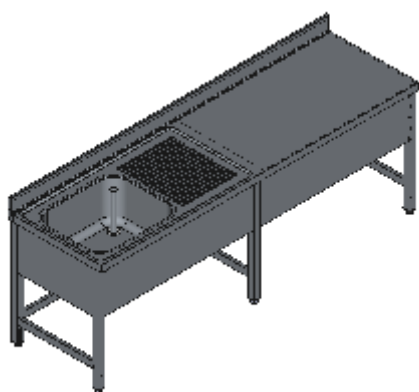

LAVELLO APERTO UNA VASCA SX SGOCCIOLATOIO TELAIO C-LINEA QUALITY

Lavelli professionali in acciaio inox su gambe, costruiti per durare ed essere utilizzati nelle condizioni più difficili. Realizzato interamente in acciaio inox Aisi 304 finitura Scotch Brite con saldatura a Tig e saldatura a Punti. Piano superiore spessore 50mm con angoli saldati e alzatina raggiata 100x20mm ricavata in piega (tamburata posteriormente), involucro di contenimento acqua stampato anti-gocciolamento, spessore lamiera 1 mm. Le vasche sono progettate per consentire una facile e veloce pulizia, presentano il fondo inclinato verso lo scarico e angoli perfettamente raggiati, tubo di troppopieno con filtro e piletta di scarico di serie. Per garantire la massima rigidità e un telaio indeformabile, anche con carichi pesanti la struttura è realizzata su gambe in tubolare 50x50x1.2mm con piedini inox regolabili (altezza al piano 860-930mm). Nella parte inferiore telaio di rinforzo in tubolare 50x25x1.2mm. Ripiani e pannelli rinforzati con pieghe salva mani su tutti i bordi per una maggiore sicurezza dell'operatore. Accessori, viteria e piedini sono in acciaio inox. A richiesta: -Piano con lamiera da 1.5 o 2mm. -Realizzazioni speciali su misura o disegno. -Prodotto fornito smontato con volumi di trasporto ridotti fino all'80%.