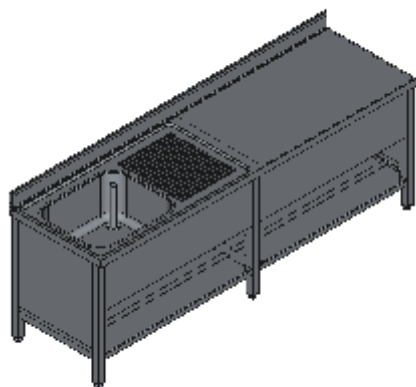

LAVELLO ARMADIATO UNA VASCA SX SGOCCIOLATOIO APERTO FRONTALMENTE- LINEA QUALITY

Lavelli professionali in acciaio inox su gambe, costruiti per durare ed essere utilizzati nelle condizioni più difficili. Realizzato interamente in acciaio inox Aisi 304 finitura Scotch Brite con saldatura a Tig e saldatura a Punti. Piano superiore spessore 50mm con angoli saldati e alzatina raggiata 100x20mm ricavata in piega (tamburata posteriormente), invaso di contenimento acqua stampato anti-gocciolamento, spessore lamiera 1 mm. Le vasche sono progettate per consentire una facile e veloce pulizia, presentano il fondo inclinato verso lo scarico e angoli perfettamente raggiati, tubo di troppopieno con filtro e piletta di scarico di serie. Per garantire la massima rigidità e un telaio indeformabile, anche con carichi pesanti la struttura è realizzata su gambe in tubolare 50x50x1.2mm con piedini inox regolabili (altezza al piano 860-930mm). La parte inferiore è realizzata con gli angoli arrotondati e alzatina posteriore, in questo modo è possibile velocizzare le operazioni di pulizia ed evitare il deposito di sporco e batteri in posti inaccessibili. Ripiani e pannelli rinforzati con pieghe salva mani su tutti i bordi per una maggiore sicurezza dell'operatore. Accessori, viteria e piedini sono in acciaio inox. A richiesta: -Piano con lamiera da 1.5 o 2mm. -Realizzazioni con vasche speciali su misura o disegno. -Vasche con cesti forati.