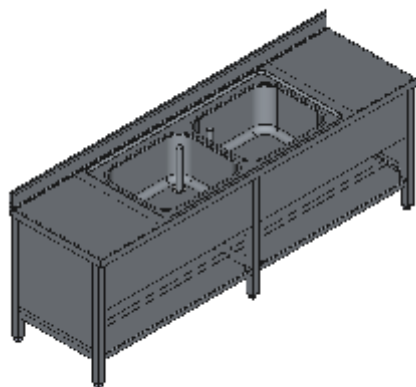

LAVELLO ARMADIATO DUE VASCHE APERTO FRONTALMENTE-LINEA QUALITY

Lavelli professionali in acciaio inox su gambe, costruiti per durare ed essere utilizzati nelle condizioni più difficili. Realizzato interamente in acciaio inox Aisi 304 finitura Scotch Brite con saldatura a Tig e saldatura a Punti. Piano superiore spessore 50mm con angoli saldati e alzatina raggiata 100x20mm ricavata in piega (tamburata posteriormente), vaso di contenimento acqua stampato anti-gocciolamento, spessore lamiera 1 mm. Le vasche sono progettate per consentire una facile e veloce pulizia, presentano il fondo inclinato verso lo scarico e angoli perfettamente raggiati, tubo di troppopieno con filtro e piletta di scarico di serie. Per garantire la massima rigidità e un telaio indeformabile, anche con carichi pesanti la struttura è realizzata su gambe in tubolare 50x50x1.2mm con piedini inox regolabili (altezza al piano 860-930mm). La parte inferiore è realizzata con gli angoli arrotondati e alzatina posteriore, in questo modo è possibile velocizzare le operazioni di pulizia ed evitare il deposito di sporco e batteri in posti inaccessibili. Ripiani e pannelli rinforzati con pieghe salva mani su tutti i bordi per una maggiore sicurezza dell'operatore. Accessori, viteria e piedini sono in acciaio inox. A richiesta: -Piano con lamiera da 1.5 o 2mm. -Realizzazioni con vasche speciali su misura o disegno. -Vasche con cesti forati.