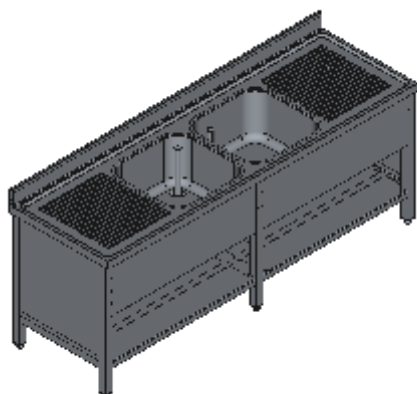

LAVELLO ARMADIATO DUE VASCHE DUE SGOCCIOLATOI APERTO FRONTALMENTE- LINEA QUALITY

Lavelli professionali in acciaio inox su gambe, costruiti per durare ed essere utilizzati nelle condizioni più difficili. Realizzato interamente in acciaio inox Aisi 304 finitura Scotch Brite con saldatura a Tig e saldatura a Punti. Piano superiore spessore 50mm con angoli saldati e alzatina raggiata 100x20mm ricavata in piega (tamburata posteriormente), invaso di contenimento acqua stampato anti-gocciolamento, spessore lamiera 1 mm. Le vasche sono progettate per consentire una facile e veloce pulizia, presentano il fondo inclinato verso lo scarico e angoli perfettamente raggiati, tubo di troppopieno con filtro e piletta di scarico di serie. Per garantire la massima rigidità e un telaio indeformabile, anche con carichi pesanti la struttura è realizzata su gambe in tubolare 50x50x1.2mm con piedini inox regolabili (altezza al piano 860-930mm). La parte inferiore è realizzata con gli angoli arrotondati e alzatina posteriore, in questo modo è possibile velocizzare le operazioni di pulizia ed evitare il deposito di sporco e batteri in posti inaccessibili. Ripiani e pannelli rinforzati con pieghe salva mani su tutti i bordi per una maggiore sicurezza dell'operatore. Accessori, viteria e piedini sono in acciaio inox. A richiesta: -Piano con lamiera da 1.5 o 2mm. -Realizzazioni con vasche speciali su misura o disegno. -Vasche con cesti forati.