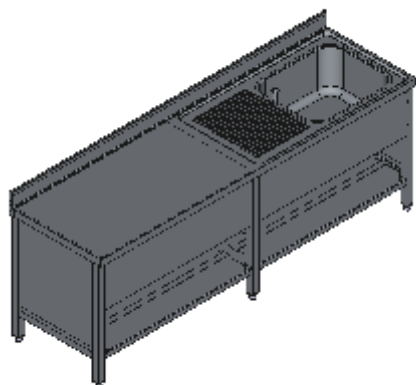

## LAVELLO ARMADIATO UNA VASCA DX SGOCCIOLATOIO APERTO FRONTALMENTE- LINEA QUALITY

Lavelli professionali in acciaio inox su gambe, costruiti per durare ed essere utilizzati nelle condizioni più difficili. Realizzato interamente in acciaio inox Aisi 304 finitura Scotch Brite con saldatura a Tig e saldatura a Punti. Piano superiore spessore 50mm con angoli saldati e alzatina raggiata 100x20mm ricavata in piega (tamburata posteriormente), invaso di contenimento acqua stampato anti-gocciolamento, spessore lamiera 1 mm. Le vasche sono progettate per consentire una facile e veloce pulizia, presentano il fondo inclinato verso lo scarico e angoli perfettamente raggiati, tubo di troppopieno con filtro e piletta di scarico di serie. Per garantire la massima rigidità e un telaio indeformabile, anche con carichi pesanti la struttura è realizzata su gambe in tubolare 50x50x1.2mm con piedini inox regolabili (altezza al piano 860-930mm). La parte inferiore è realizzata con gli angoli arrotondati e alzatina posteriore, in questo modo è possibile velocizzare le operazioni di pulizia ed evitare il deposito di sporco e batteri in posti inaccessibili. Ripiani e pannelli rinforzati con pieghe salva mani su tutti i bordi per una maggiore sicurezza dell'operatore. Accessori, viteria e piedini sono in acciaio inox. A richiesta: -Piano con lamiera da 1.5 o 2mm. -Realizzazioni con vasche speciali su misura o disegno. -Vasche con cesti forati.