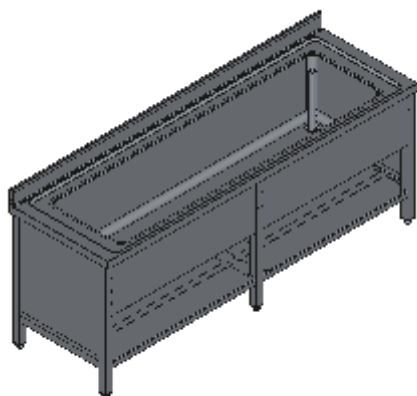

## LAVAPENTOLE ARMADIATO UNA VASCA APERTO FRONTALMENTE-LINEA QUALITY

Lavelli professionali in acciaio inox su gambe, costruiti per durare ed essere utilizzati nelle condizioni più difficili. Realizzato interamente in acciaio inox Aisi 304 finitura Scotch Brite con saldatura a Tig e saldatura a Punti. Piano superiore spessore 50mm con angoli saldati e alzatina raggiata 100x20mm ricavata in piega (tamburata posteriormente), vaso di contenimento acqua stampato anti-gocciolamento, spessore lamiera 1 mm. Le vasche sono progettate per consentire una facile e veloce pulizia, presentano il fondo inclinato verso lo scarico e angoli perfettamente raggiati, tubo di troppopieno con filtro e piletta di scarico di serie. Per garantire la massima rigidità e un telaio indeformabile, anche con carichi pesanti la struttura è realizzata su gambe in tubolare 50x50x1.2mm con piedini inox regolabili (altezza al piano 860-930mm). La parte inferiore è realizzata con gli angoli arrotondati e alzatina posteriore, in questo modo è possibile velocizzare le operazioni di pulizia ed evitare il deposito di sporco e batteri in posti inaccessibili. Ripiani e pannelli rinforzati con pieghe salva mani su tutti i bordi per una maggiore sicurezza dell'operatore. Accessori, viteria e piedini sono in acciaio inox. A richiesta: -Piano con lamiera da 1.5 o 2mm. -Realizzazioni con vasche speciali su misura o disegno. -Vasche con cesti forati.