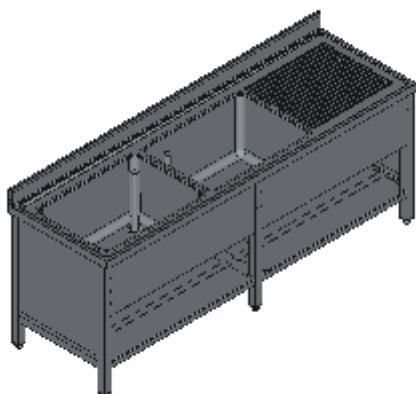

LAVAPENTOLE ARMADIATO DUE VASCHE SX SGOCCIOLATOIO APERTO FRONTALMENTE- LINEA QUALITY

Lavelli professionali in acciaio inox su gambe, costruiti per durare ed essere utilizzati nelle condizioni più difficili. Realizzato interamente in acciaio inox Aisi 304 finitura Scotch Brite con saldatura a Tig e saldatura a Punti. Piano superiore spessore 50mm con angoli saldati e alzatina raggiata 100x20mm ricavata in piega (tamburata posteriormente), invaso di contenimento acqua stampato anti-gocciolamento, spessore lamiera 1 mm. Le vasche sono progettate per consentire una facile e veloce pulizia, presentano il fondo inclinato verso lo scarico e angoli perfettamente raggiati, tubo di troppopieno con filtro e piletta di scarico di serie. Per garantire la massima rigidità e un telaio indeformabile, anche con carichi pesanti la struttura è realizzata su gambe in tubolare 50x50x1.2mm con piedini inox regolabili (altezza al piano 860-930mm). La parte inferiore è realizzata con gli angoli arrotondati e alzatina posteriore, in questo modo è possibile velocizzare le operazioni di pulizia ed evitare il deposito di sporco e batteri in posti inaccessibili. Ripiani e pannelli rinforzati con pieghe salva mani su tutti i bordi per una maggiore sicurezza dell'operatore. Accessori, viteria e piedini sono in acciaio inox. A richiesta: -Piano con lamiera da 1.5 o 2mm. -Realizzazioni con vasche speciali su misura o disegno. -Vasche con cesti forati.