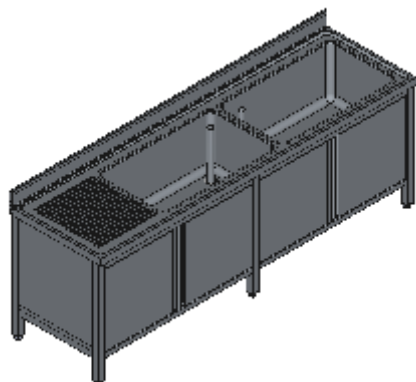

LAVAPENTOLE APERTO DUE VASCHE DX SGOCCIOLATOIO PORTE BATTENTE-LINEA QUALITY

Lavelli professionali in acciaio inox su gambe, costruiti per durare ed essere utilizzati nelle condizioni più difficili. Realizzato interamente in acciaio inox Aisi 304 finitura Scotch Brite con saldatura a Tig e saldatura a Punti. Piano superiore spessore 50mm con angoli saldati e alzatina raggiata 100x20mm ricavata in piega (tamburata posteriormente), invaso di contenimento acqua stampato anti-gocciolamento, spessore lamiera 1 mm. Le vasche sono progettate per consentire una facile e veloce pulizia, presentano il fondo inclinato verso lo scarico e angoli perfettamente raggiati, tubo di troppopieno con filtro e piletta di scarico di serie. Per garantire la massima rigidità e un telaio indeformabile, anche con carichi pesanti la struttura è realizzata su gambe in tubolare 50x50x1.2mm con piedini inox regolabili (altezza al piano 860-930mm). La parte inferiore è realizzata con gli angoli arrotondati e alzatina posteriore, in questo modo è possibile velocizzare le operazioni di pulizia ed evitare il deposito di sporco e batteri in posti inaccessibili. Porte a battente tamburate posteriormente con cerniera regolabile 3d, apertura 110°, maniglia ergonomica integrata tramite piegatura. Ripiani e pannelli rinforzati con pieghe salva mani su tutti i bordi per una maggiore sicurezza dell'operatore. Accessori, viteria e piedini sono in acciaio inox. A richiesta: -Piano con lamiera da 1.5 o 2mm. -Realizzazioni con vasche speciali su misura o disegno. -Vasche con cesti forati.