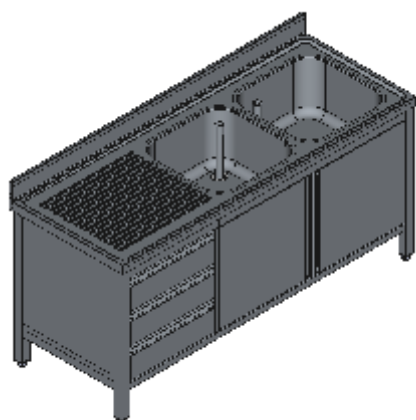

LAVELLO ARMADIATO DUE VASCHE DX SGOCCIOLATOIO DOPPIA PORTA BATTENTE TRE CASSETTI SX-LINEA QUALITY

Lavelli professionali in acciaio inox su gambe, costruiti per durare ed essere utilizzati nelle condizioni più difficili. Realizzato interamente in acciaio inox Aisi 304 finitura Scotch Brite con saldatura a Tig e saldatura a Punti. Piano superiore spessore 50mm con angoli saldati e alzatina raggiata 100x20mm ricavata in piega (tamburata posteriormente), invaso di contenimento acqua stampato anti-gocciolamento, spessore lamiera 1 mm. Le vasche sono progettate per consentire una facile e veloce pulizia, presentano il fondo inclinato verso lo scarico e angoli perfettamente raggiati, tubo di troppopieno con filtro e piletta di scarico di serie. Per garantire la massima rigidità e un telaio indeformabile, anche con carichi pesanti la struttura è realizzata su gambe in tubolare 50x50x1.2mm con piedini inox regolabili (altezza al piano 860-930mm). La parte inferiore è realizzata con gli angoli arrotondati e alzatina posteriore, in questo modo è possibile velocizzare le operazioni di pulizia ed evitare il deposito di sporco e batteri in posti inaccessibili. Porte a battente tamburate posteriormente con cerniera regolabile 3d, apertura 110°, maniglia ergonomica integrata tramite piegatura. Cassetti su doppia guida ad alta portata in acciaio inox con angoli interni arrotondati per facilitare la pulizia e maniglia ergonomica integrata tramite piegatura. Ripiani e pannelli rinforzati con pieghe salva mani su tutti i bordi per una maggiore sicurezza dell'operatore. Accessori, viteria e piedini sono in acciaio inox. A richiesta: -Piano con lamiera da 1.5 o 2mm. -Realizzazioni con vasche speciali su misura o disegno. -Vasche con cesti forati.