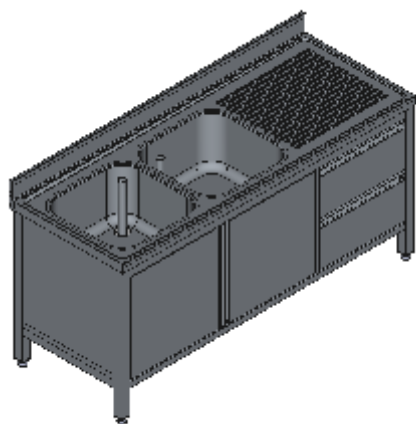

LAVELLO ARMADIATO DUE VASCHE SX SGOCCIOLATOIO DOPPIA PORTA BATTENTE DUE CASSETTI DX-LINEA QUALITY

Lavelli professionali in acciaio inox su gambe, costruiti per durare ed essere utilizzati nelle condizioni più difficili. Realizzato interamente in acciaio inox Aisi 304 finitura Scotch Brite con saldatura a Tig e saldatura a Punti. Piano superiore spessore 50mm con angoli saldati e alzatina raggiata 100x20mm ricavata in piega (tamburata posteriormente), invaso di contenimento acqua stampato anti-gocciolamento, spessore lamiera 1 mm. Le vasche sono progettate per consentire una facile e veloce pulizia, presentano il fondo inclinato verso lo scarico e angoli perfettamente raggiati, tubo di troppopieno con filtro e piletta di scarico di serie. Per garantire la massima rigidità e un telaio indeformabile, anche con carichi pesanti la struttura è realizzata su gambe in tubolare 50x50x1.2mm con piedini inox regolabili (altezza al piano 860-930mm). La parte inferiore è realizzata con gli angoli arrotondati e alzatina posteriore, in questo modo è possibile velocizzare le operazioni di pulizia ed evitare il deposito di sporco e batteri in posti inaccessibili. Porte a battente tamburate posteriormente con cerniera regolabile 3d, apertura 110°, maniglia ergonomica integrata tramite piegatura. Cassetti su doppia guida ad alta portata in acciaio inox con angoli interni arrotondati per facilitare la pulizia e maniglia ergonomica integrata tramite piegatura. Ripiani e pannelli rinforzati con pieghe salva mani su tutti i bordi per una maggiore sicurezza dell'operatore. Accessori, viteria e piedini sono in acciaio inox. A richiesta: -Piano con lamiera da 1.5 o 2mm. -Realizzazioni con vasche speciali su misura o disegno. -Vasche con cesti forati.