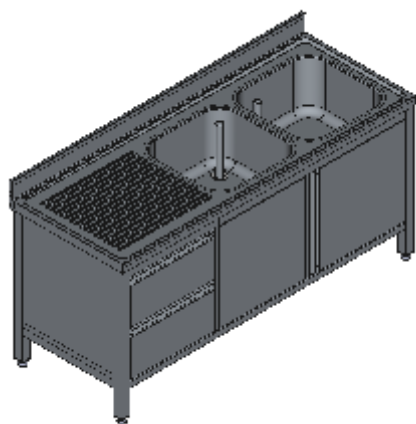

LAVELLO ARMADIATO DUE VASCHE DX SGOCCIOLATOIO DOPPIA PORTA BATTENTE DUE CASSETTI SX-LINEA QUALITY

Lavelli professionali in acciaio inox su gambe, costruiti per durare ed essere utilizzati nelle condizioni più difficili. Realizzato interamente in acciaio inox Aisi 304 finitura Scotch Brite con saldatura a Tig e saldatura a Punti. Piano superiore spessore 50mm con angoli saldati e alzatina raggiata 100x20mm ricavata in piega (tamburata posteriormente), invaso di contenimento acqua stampato anti-gocciolamento, spessore lamiera 1 mm. Le vasche sono progettate per consentire una facile e veloce pulizia, presentano il fondo inclinato verso lo scarico e angoli perfettamente raggiati, tubo di troppopieno con filtro e piletta di scarico di serie. Per garantire la massima rigidità e un telaio indeformabile, anche con carichi pesanti la struttura è realizzata su gambe in tubolare 50x50x1.2mm con piedini inox regolabili (altezza al piano 860-930mm). La parte inferiore è realizzata con gli angoli arrotondati e alzatina posteriore, in questo modo è possibile velocizzare le operazioni di pulizia ed evitare il deposito di sporco e batteri in posti inaccessibili. Porte a battente tamburate posteriormente con cerniera regolabile 3d, apertura 110°, maniglia ergonomica integrata tramite piegatura. Cassetti su doppia guida ad alta portata in acciaio inox con angoli interni arrotondati per facilitare la pulizia e maniglia ergonomica integrata tramite piegatura. Ripiani e pannelli rinforzati con pieghe salva mani su tutti i bordi per una maggiore sicurezza dell'operatore. Accessori, viteria e piedini sono in acciaio inox. A richiesta: -Piano con lamiera da 1.5 o 2mm. -Realizzazioni con vasche speciali su misura o disegno. -Vasche con cesti forati.