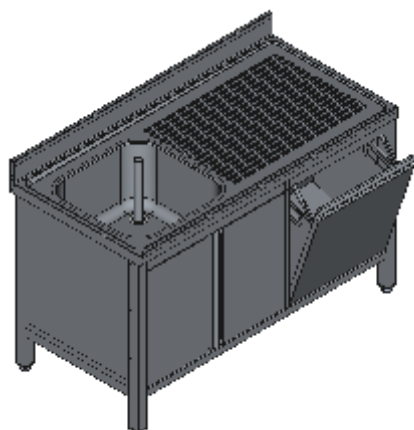

LAVELLO ARMADIATO UNA VASCA SX SGOCCIOLATOIO DOPPIA PORTA BATTENTE TRAMOGGIA DX-LINEA QUALITY

Lavelli professionali in acciaio inox su gambe, costruiti per durare ed essere utilizzati nelle condizioni più difficili. Realizzato interamente in acciaio inox Aisi 304 finitura Scotch Brite con saldatura a Tig e saldatura a Punti. Piano superiore spessore 50mm con angoli saldati e alzatina raggiata 100x20mm ricavata in piega (tamburata posteriormente), invaso di contenimento acqua stampato anti-gocciolamento, spessore lamiera 1 mm. Le vasche sono progettate per consentire una facile e veloce pulizia, presentano il fondo inclinato verso lo scarico e angoli perfettamente raggiati, tubo di troppopieno con filtro e piletta di scarico di serie. Per garantire la massima rigidità e un telaio indeformabile, anche con carichi pesanti la struttura è realizzata su gambe in tubolare 50x50x1.2mm con piedini inox regolabili (altezza al piano 860-930mm). La parte inferiore è realizzata con gli angoli arrotondati e alzatina posteriore, in questo modo è possibile velocizzare le operazioni di pulizia ed evitare il deposito di sporco e batteri in posti inaccessibili. Porte a battente tamburate posteriormente con cerniera regolabile 3d, apertura 110°, maniglia ergonomica integrata tramite piegatura. Tramoggia a ribalta estraibile con bloccaggio apertura, fondo rimovibile per facilitare la pulizia e maniglia ergonomica integrata tramite piegatura. Ripiani e pannelli rinforzati con pieghe salva mani su tutti i bordi per una maggiore sicurezza dell'operatore. Accessori, viteria e piedini sono in acciaio inox. A richiesta: -Piano con lamiera da 1.5 o 2mm. -Realizzazioni con vasche speciali su misura o disegno. -Vasche con cesti forati.