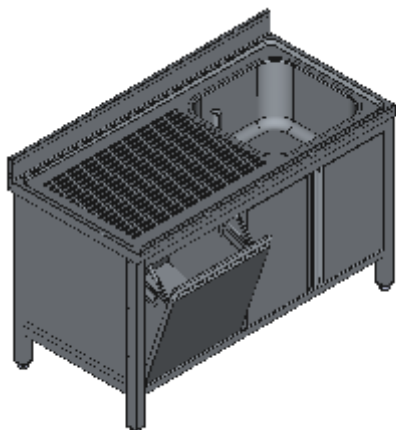

LAVELLO ARMADIATO UNA VASCA DX SGOCCIOLATOIO DOPPIA PORTA BATTENTE TRAMOGGIA SX-LINEA QUALITY

Lavelli professionali in acciaio inox su gambe, costruiti per durare ed essere utilizzati nelle condizioni più difficili. Realizzato interamente in acciaio inox Aisi 304 finitura Scotch Brite con saldatura a Tig e saldatura a Punti. Piano superiore spessore 50mm con angoli saldati e alzatina raggiata 100x20mm ricavata in piega (tamburata posteriormente), invaso di contenimento acqua stampato anti-gocciolamento, spessore lamiera 1 mm. Le vasche sono progettate per consentire una facile e veloce pulizia, presentano il fondo inclinato verso lo scarico e angoli perfettamente raggiati, tubo di troppopieno con filtro e piletta di scarico di serie. Per garantire la massima rigidità e un telaio indeformabile, anche con carichi pesanti la struttura è realizzata su gambe in tubolare 50x50x1.2mm con piedini inox regolabili (altezza al piano 860-930mm). La parte inferiore è realizzata con gli angoli arrotondati e alzatina posteriore, in questo modo è possibile velocizzare le operazioni di pulizia ed evitare il deposito di sporco e batteri in posti inaccessibili. Porte a battente tamburate posteriormente con cerniera regolabile 3d, apertura 110°, maniglia ergonomica integrata tramite piegatura. Tramoggia a ribalta estraibile con bloccaggio apertura, fondo rimovibile per facilitare la pulizia e maniglia ergonomica integrata tramite piegatura. Ripiani e pannelli rinforzati con pieghe salva mani su tutti i bordi per una maggiore sicurezza dell'operatore. Accessori, viteria e piedini sono in acciaio inox. A richiesta: -Piano con lamiera da 1.5 o 2mm. -Realizzazioni con vasche speciali su misura o disegno. -Vasche con cesti forati.