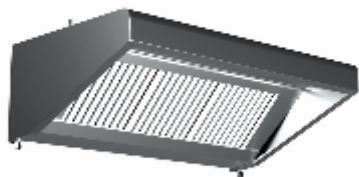

CAPPA SNACK P.700 CON LUCI

Cappa Snack con profilo tagliato verso l'alto che consente l'installazione anche nel caso di soffitti bassi. Adatte per essere applicate su blocchi di cottura da 60-70-90 posizionati a parete. Cappa professionale realizzata interamente in acciaio inox certificato Aisi 304 finitura scotch Brite assemblata tramite saldatura a Tig e saldatura a Punti. Gli angoli interni della cappa sono arrotondati per una facile pulizia, permettendo la prevenzione dell'accumulo di depositi di grasso, che rappresentano un grave pericolo di incendio. Filtri Vortex con design a nido d'ape per un'elevata capacità di filtraggio, facilmente estraibili per il lavaggio, finitura a specchio. Canalina incorporata per la raccolta grassi e condensa, completa di doppio rubinetto per lo scarico. Illuminazione LED ad alta luminosità integrata alla cappa. Staffe per il fissaggio a parete con regolazione in tre direzioni e sistema anticaduta. Accessori e viteria sono in acciaio inox. Realizzazioni a misura o disegno su richiesta.