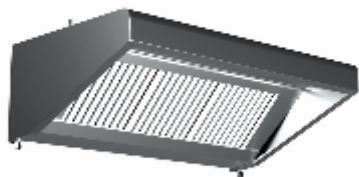

CAPPA SNACK P.700

Cappa Snack con profilo tagliato verso l'alto che consente l'installazione anche nel caso di soffitti bassi. Adatte per essere applicate su blocchi di cottura da 60-70-90 posizionati a parete. Cappa professionale realizzata interamente in acciaio inox certificato Aisi 304 finitura scotch Brite assemblata tramite saldatura a Tig e saldatura a Punti. Gli angoli interni della cappa sono arrotondati per una facile pulizia, permettendo la prevenzione dell'accumulo di depositi di grasso, che rappresentano un grave pericolo di incendio. Filtri Vortex con design a nido d'ape per un'elevata capacità di filtraggio, facilmente estraibili per il lavaggio, finitura a specchio. Canalina incorporata per la raccolta grassi e condensa, completa di doppio rubinetto per lo scarico. Staffe per il fissaggio a parete con regolazione in tre direzioni e sistema anticaduta. Accessori e viteria sono in acciaio inox. Realizzazioni a misura o disegno su richiesta.