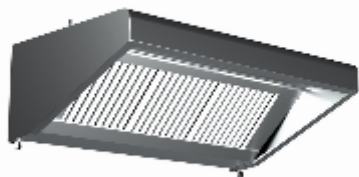

CAPPA SNACK P.900 CON LUCI

Cappa Snack con profilo tagliato verso l'alto che consente l'installazione anche nel caso di soffitti bassi. Adatte per essere applicate su blocchi di cottura da 60-70-90 posizionati a parete. Cappa professionale realizzata interamente in acciaio inox certificato Aisi 304 finitura scotch Brite assemblata tramite saldatura a Tig e saldatura a Punti. Gli angoli interni della cappa sono arrotondati per una facile pulizia, permettendo la prevenzione dell'accumulo di depositi di grasso, che rappresentano un grave pericolo di incendio. Filtri Vortex con design a nido d'ape per un'elevata capacità di filtraggio, facilmente estraibili per il lavaggio, finitura a specchio. Canalina incorporata per la raccolta grassi e condensa, completa di doppio rubinetto per lo scarico. Illuminazione LED ad alta luminosità integrata alla cappa. Staffe per il fissaggio a parete con regolazione in tre direzioni e sistema anticaduta. Accessori e viteria sono in acciaio inox. Realizzazioni a misura o disegno su richiesta.