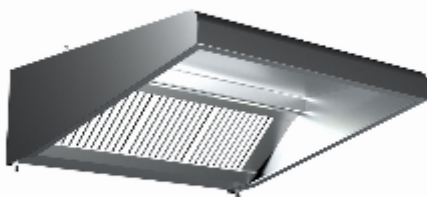

CAPPA SNACK P.1400

Cappa Snack con profilo tagliato verso l'alto che consente l'installazione anche nel caso di soffitti bassi. Adatte per essere applicate su blocchi di cottura da 60-70-90 posizionati a parete. Cappa professionale realizzata interamente in acciaio inox certificato Aisi 304 finitura scotch Brite assemblata tramite saldatura a Tig e saldatura a Punti. Gli angoli interni della cappa sono arrotondati per una facile pulizia, permettendo la prevenzione dell'accumulo di depositi di grasso, che rappresentano un grave pericolo di incendio. Filtri Vortex con design a nido d'ape per un'elevata capacità di filtraggio, facilmente estraibili per il lavaggio, finitura a specchio. Canalina incorporata per la raccolta grassi e condensa, completa di doppio rubinetto per lo scarico. Staffe per il fissaggio a parete con regolazione in tre direzioni e sistema anticaduta. Accessori e viteria sono in acciaio inox. Realizzazioni a misura o disegno su richiesta.